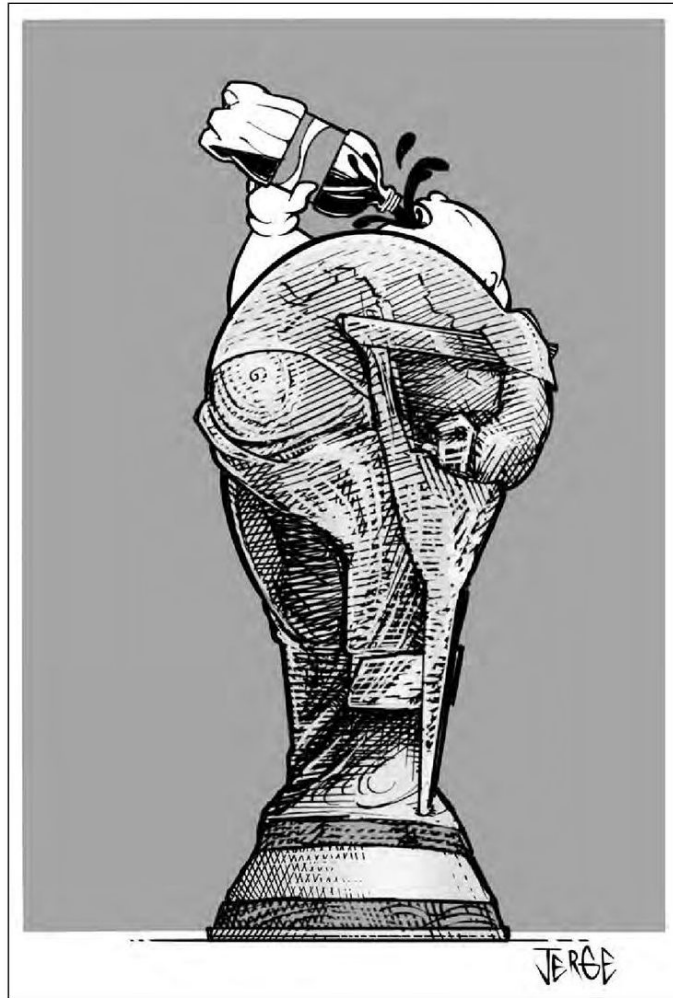

LLERA

EL NIÑO SE ENSAÑARÁ CON EL CALOR

COPA REFRESQUERA ● JERGE

POS DATA

Alarcón

SOLÍS

Postimagen negativa: Ilusión óptica donde percibes una imagen con los colores invertidos, después de mirar fijamente un estímulo visual.

Ejemplo: ves amarillo al cerrar los ojos, después de ver morado y ves morado donde deberías ver amarillo.

NI MODO ● HERNÁNDEZ

●● **BOLIGÁN PRÓXIMO APAGÓN MUNDIAL**

●● **LUY** SUEÑO VEINTE VEINTISÉIS