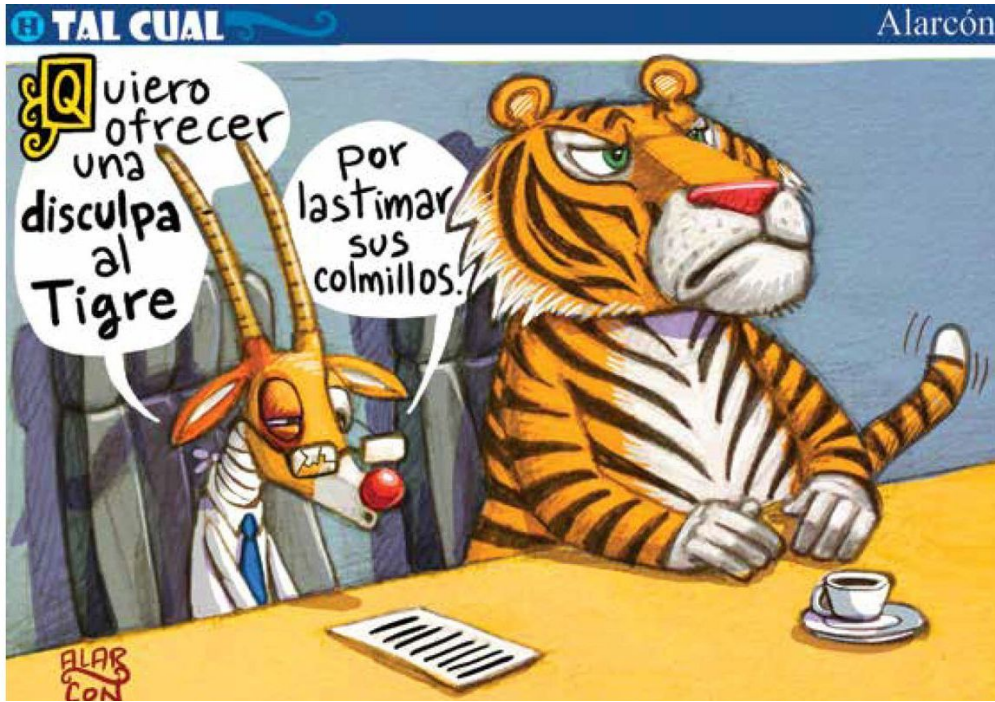

RAPÉ/HALCÓN REAL

TIRO AL BLANCO ● JERGE

DE HERODES A NETANYAHU ● ROCHA

FRANJA ● HERNÁNDEZ

CADA VEZ MÁS CARROÑEROS ● EL FIGÓN

INTEGRACIÓN NACIONAL ● MAGÚ

En su reino

Espejito, ¿Quién es el presidente del senado más bonito?

Tú eres el más bonito

Bien, pero no me gustó el tono en el que me lo dijiste.

Mañanera

Perujo

Soliloquio del Pueblo

Seguro de vida

Chavo del Toro

" PESCA EN
CRISIS "