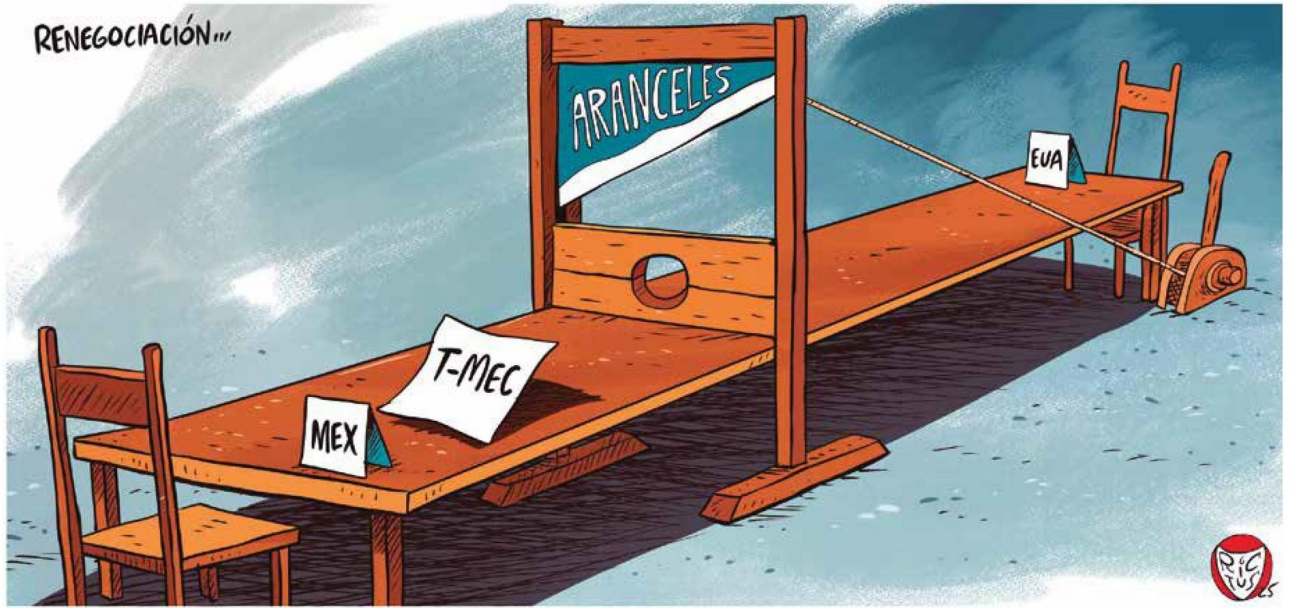

RAPÉ/EL FAVORITO

EL PAÍS DE NUNCA JABAZ/EL QUE BARRENÓ TODO MÉXICO

Política de puertas abiertas

Mujica

Chavo del Toro

Tarjeta descrédi

Perujo

GREGORIO

44 MIL 489 VAN PARA ATRÁS

JOSÉ MUJICA (1935-2025)

Arrancó

EL VAR DE TRINO

Tal cual...

Peces gordos morenarcos...

camacho

XOLO ♦ HASTA LA VISTA