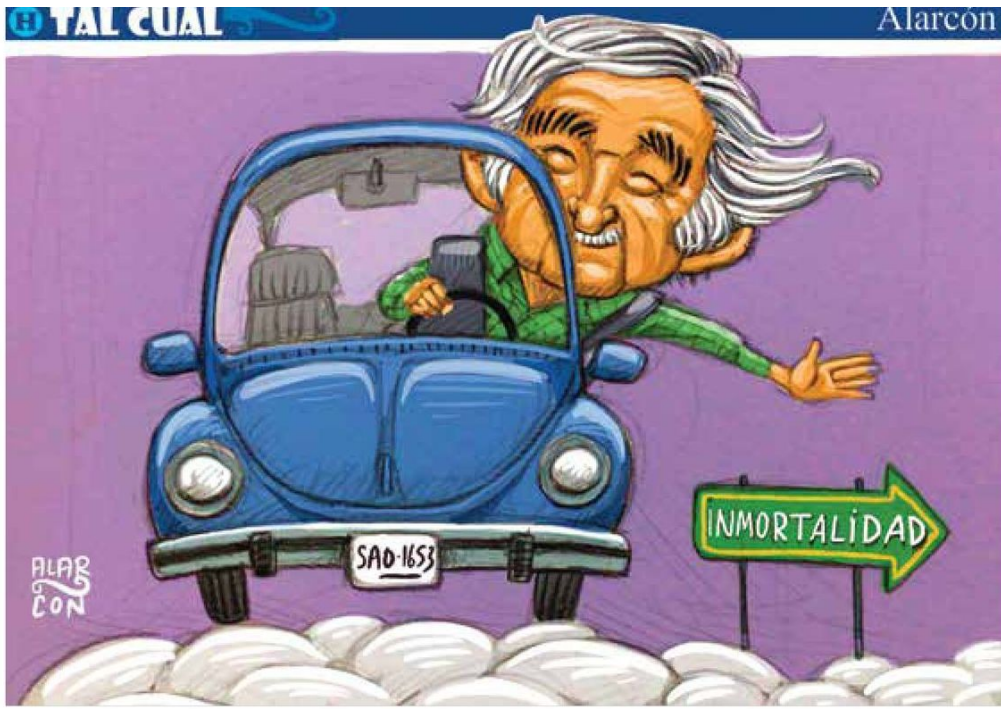

FER Pragmatismo

morena

KEMCHS Puro alto nivel

ÁNGEL DEL CONO SUR ● EL FIGÓN

PEPE MUJICA ● JERGE

ADIÓS, PEPE ● HERNÁNDEZ

AL CIELO EN CARRO DEL PUEBLO ● ROCHA

CLIMA INAGUANTABLE ● MAGÚ

RAPÉ/EL FAVORITO

EL PAÍS DE NUNCA JABAZ/EL QUE BARRENÓ TODO MÉXICO

Política de puertas abiertas

Mujica

Chavo del Toro

Tarjeta descrédi

Perujo

GREGORIO

44 MIL 489 VAN PARA ATRÁS

JOSÉ MUJICA (1935-2025)

Arrancó

EL VAR DE TRINO

Tal cual...

Peces gordos morenarcos...

camacho

XOLO ♦ HASTA LA VISTA