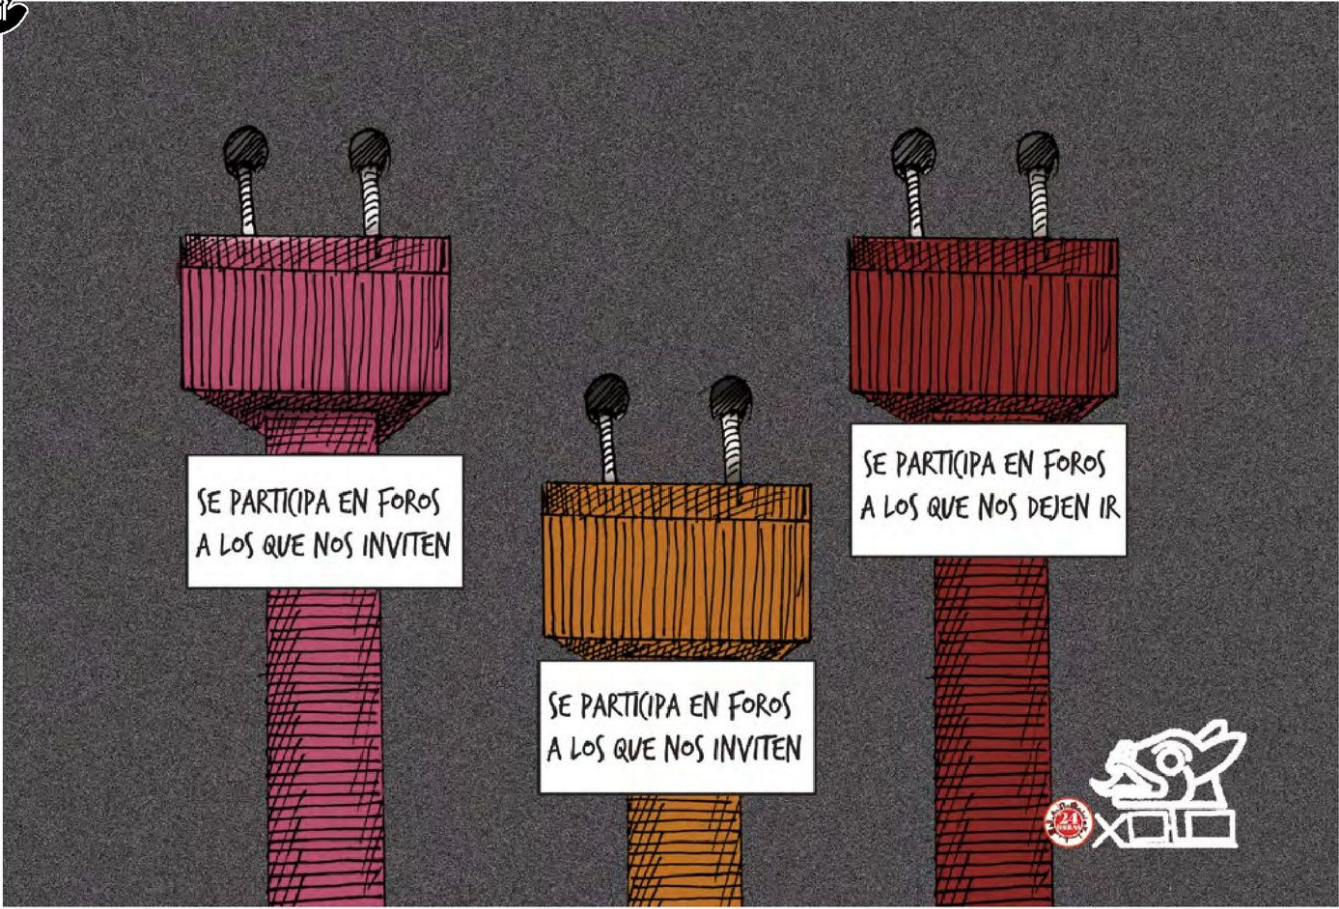

MARCADOR

EL VAR DE TRINO

WALDO Acecho

YOLO ♦ DE CANDIDATOS

Tácticas térmicas

Perujo

Pase de lista

Chavo del Toro