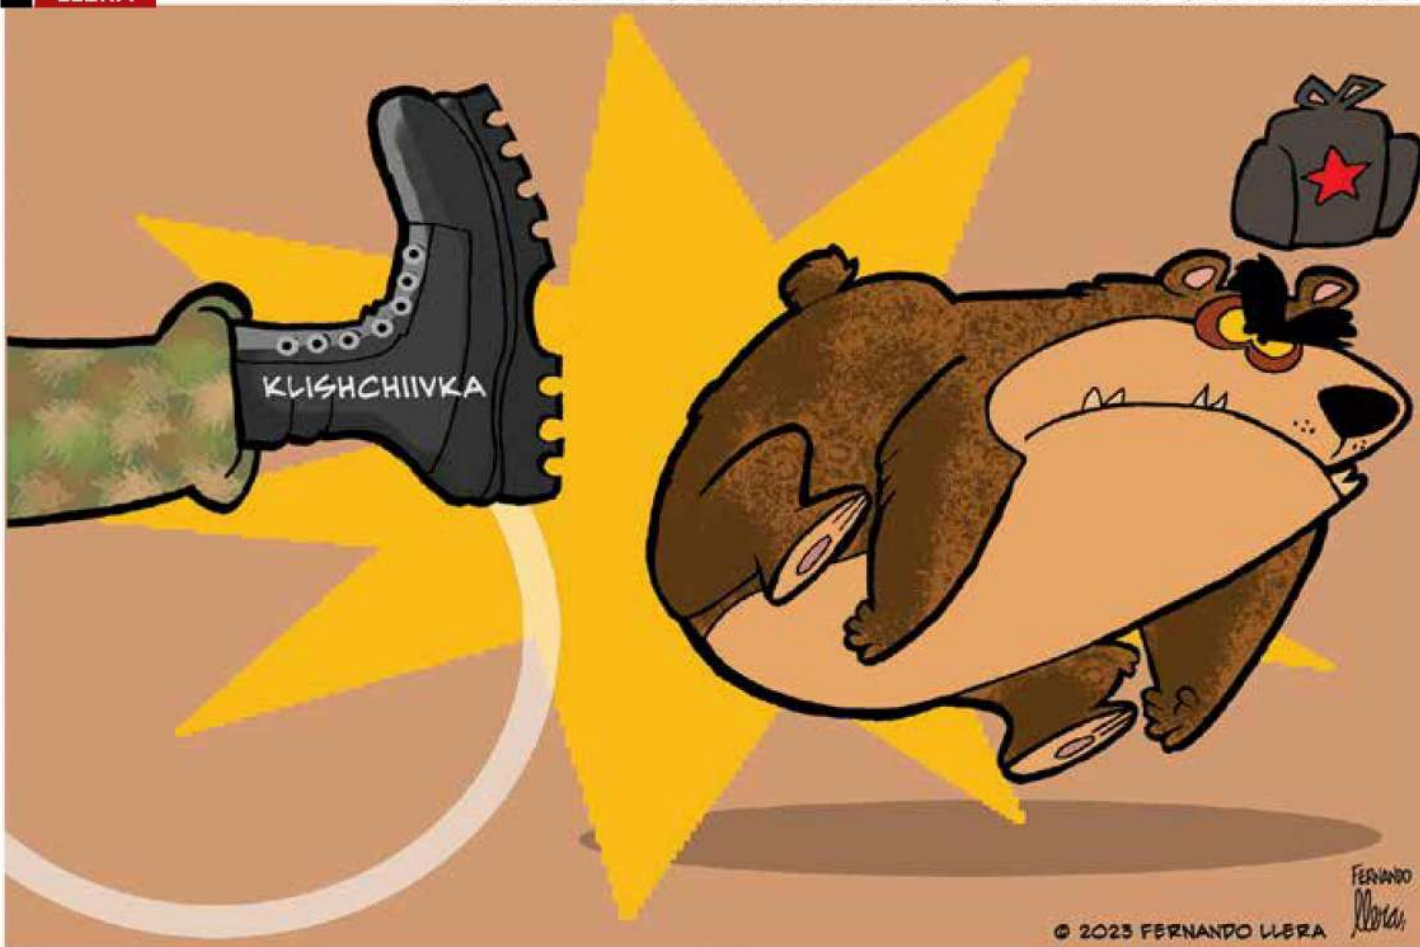

GALINDO Semáforo fronterizo

HELIOFLORES Ladrillo rojo

TODO EN FAMILIA ● HERNÁNDEZ

POSIBLE RECLAMO ● MAGÚ

POSIBLE RECLAMO ● MAGÚ

ÉL SABÍA CÓMO DESHACERLO ● ROCHA

RAPÉ/ESA PELÍCULA YA LA VIMOS

JABAZ/INVITAR A UNO DE DOS EN CONFLICTO, ¿NO ES TOMAR PARTIDO?

Engaños y más engaños

Dilema

¿Y cómo va la impugnación de Marcelo?

Esa impugnación colocó al partido en un dilema

No sabemos si trirlarla en basuro orgánica o inorgánica

El otro Putin

Chavo del Toro

Recortes

Perujo

LLERA

UCRANIA RECUPERA CIUDAD CLAVE EN BAJMUT

SOLÍS

GREGORIO

HUELGA HISTÓRICA

EL VAR DE TRINO

LUNES DE BAJÓN

EL VAR DE TRINO

FLAVITA BANANA

Luz verde...

EL ROTO

AHSOKA

ALGUNOS FACTS SOBRE ESTE PERSONAJE:

SU ESPECIE, TOGRUTA, ES MUY SENSIBLE A LA FUERZA.

SU NOMBRE SE PARECE MUCHO AL DE ASHOKA EL GRANDE, UN ANTIGUO EMPERADOR DE LA INDIA.